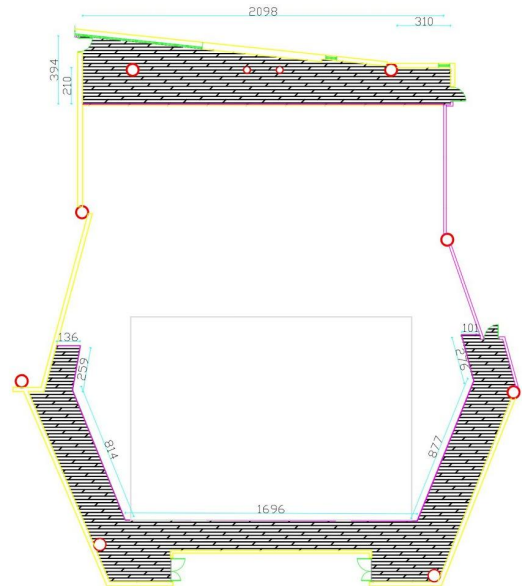

① 均一實中藝文中心一樓現況平面圖

② 均一實中藝文中心二樓現況平面圖

 實木地板卡扣

③ 均一實中藝文中心 絲瓜棚現況平面圖

電源設備	
	訊號插孔
	外接配電箱 200V/380V
	舞台箱
	對講機(intercom)插孔
	三電源一訊號插孔