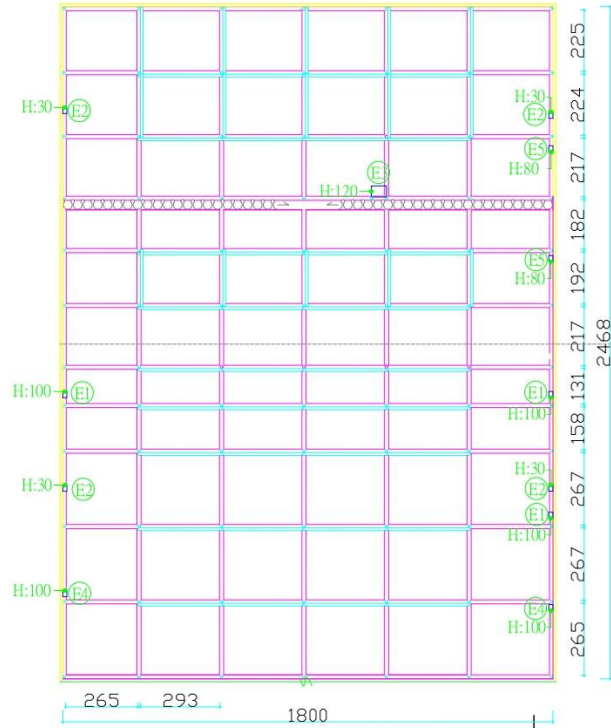

① 均一實中藝文中心一樓現況平面圖

② 均一實中藝文中心二樓現況平面圖

 實木地板卡扣

③ 均一實中藝文中心 絲瓜棚現況平面圖

電源設備	
	訊號插孔
	外接配電箱 200V/380V
	舞台箱
	對講機(intercom)插孔
	三電源一訊號插孔